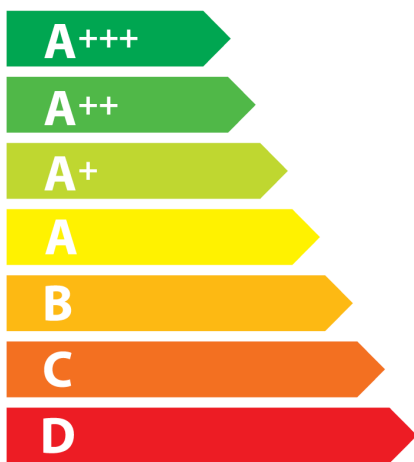

ENERG
енергия · ενέργεια

Y IJA
IE IA

ELICA

E017EXI-022-002

69
kWh/annum

A B C D E F G

A B C D E F G

A B C D E F G