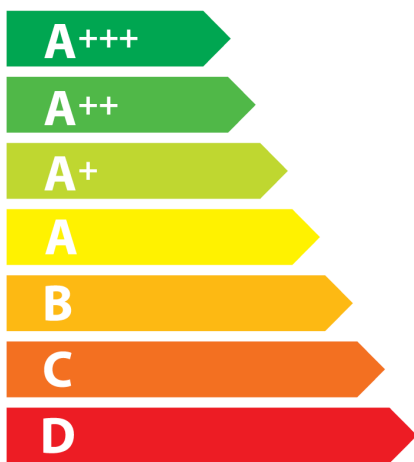

ENERG
енергия · ενέργεια

Y IJA
IE IA

ELICA

E077XXI-168-503

B

83
kWh/annum

A B C D E F G

A B C D E F G